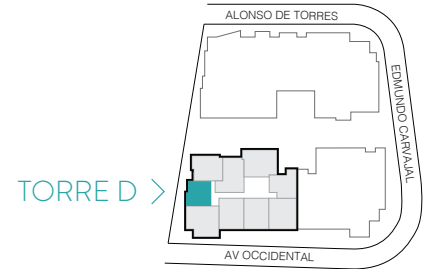

DEPARTAMENTO D4-07

PISO 4

1 dormitorio, 1,5 baños, cocina, sala, comedor, área de lavado, bodega y 1 parqueadero.

54,81 m²

Av. Edmundo Carvajal y Alonso de Torres, Edificio Torres del Bosque