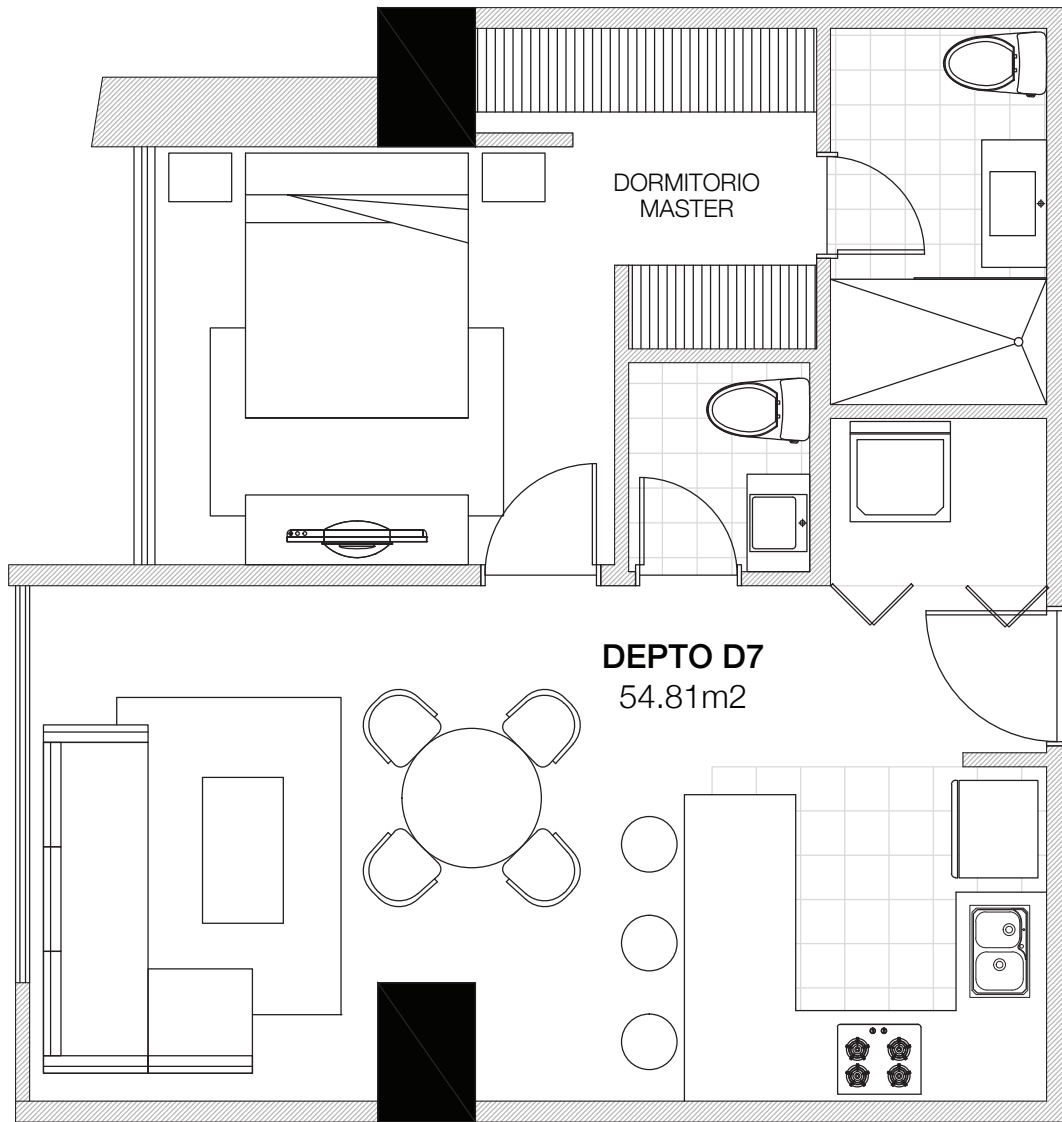

DEPARTAMENTO D4-07

PISO 4

1 dormitorio, 1,5 baños, cocina, sala, comedor, área de lavado, bodega y 1 parqueadero.

54,81 m²

Av. Edmundo Carvajal y Alonso de Torres, Edificio Torres del Bosque