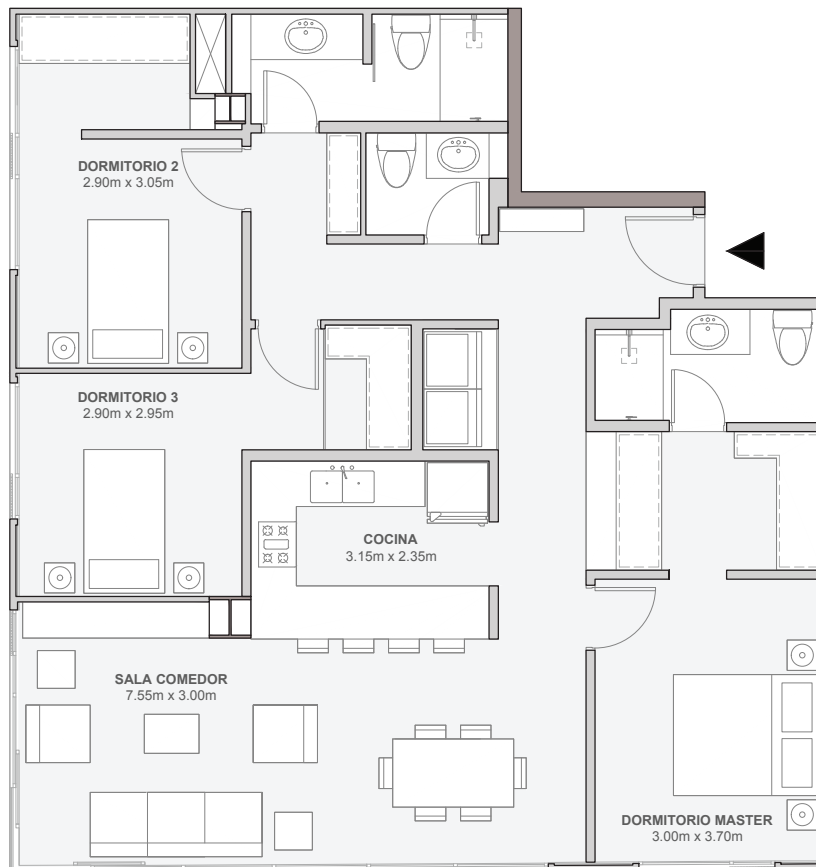

La información textual y gráfica aquí presentada son para una óptima visualización, pudiendo estar sujeta a modificaciones técnicas, derivadas de proyectos y su ejecución. Los precios están sujetos a variaciones dependiendo como la venta se desarrolle en el transcurso y vigencia de este proyecto. La empresa se reserva el derecho de efectuar cambios.

¡Cotiza con nosotros!

02 331 6271 / 02 331 6310 / 098 317 7238
info@riofrioconstructora.com / www.riofrioconstructora.com
Ofc Matriz: Av. Carvajal y Alonso de Torres, Edificio Torres del Bosque - PB

RIOFRIO
CONSTRUCTORA