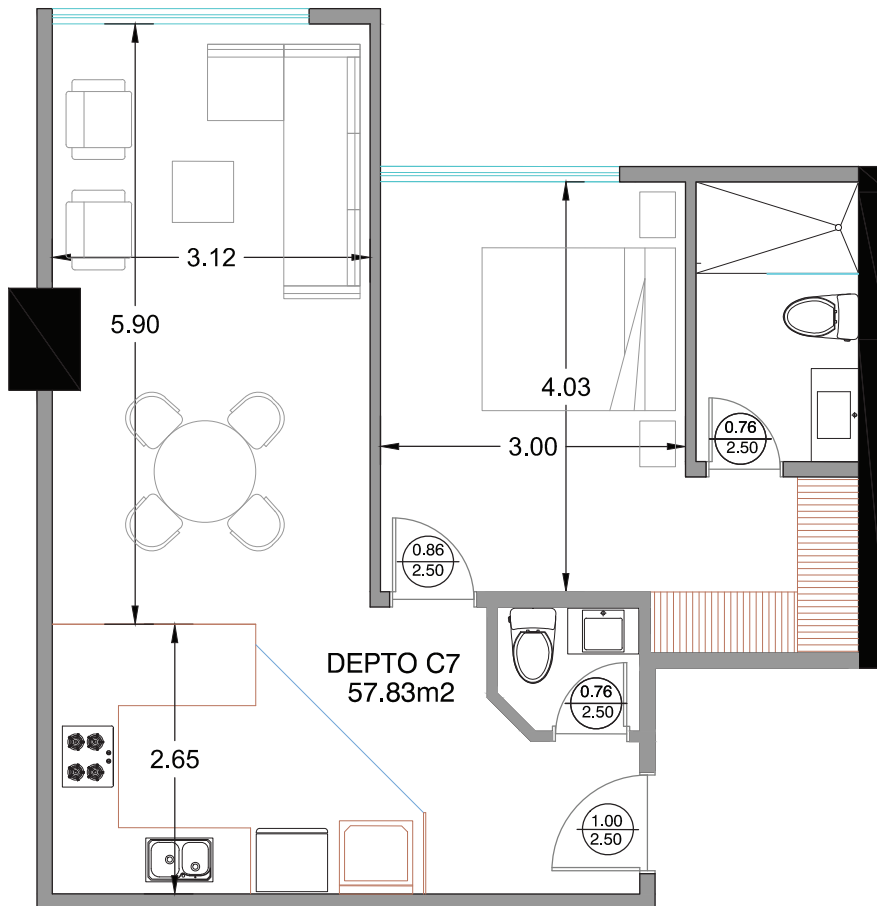

# DEPARTAMENTO C6-07

PISO 6

1 dormitorio, 1,5 baños, cocina, sala, comedor, área de lavado, balcón, bodega y 1 parqueadero

57,83 m<sup>2</sup>

Av. Edmundo Carvajal y Alonso de Torres, Edificio Torres del Bosque