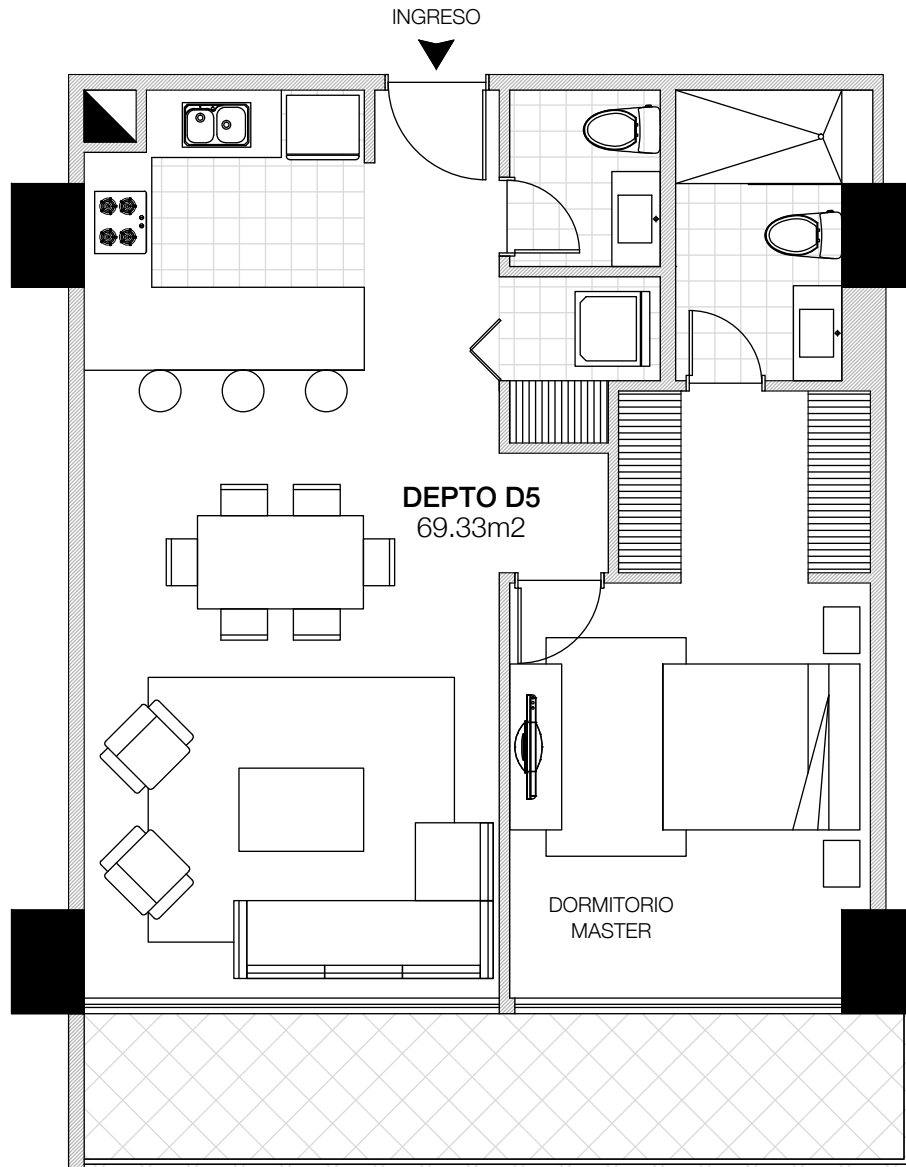

DEPARTAMENTO D2-05

PISO 5

1 dormitorio, 1,5 baños, cocina, sala, comedor, área de lavado, bodega y 1 parqueadero.

69,33 m²

TORRE D >

Av. Edmundo Carvajal y Alonso de Torres, Edificio Torres del Bosque