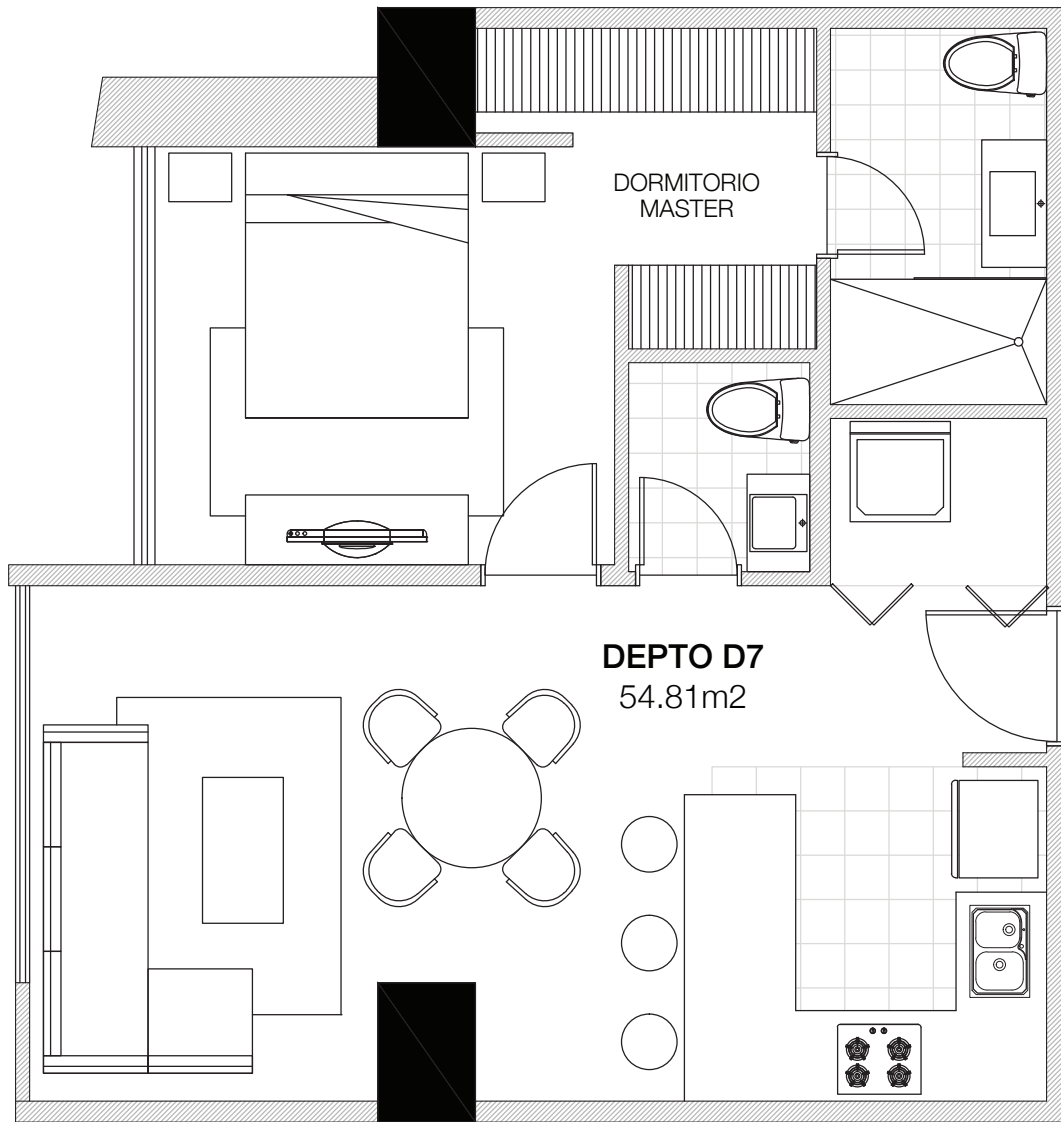

DEPARTAMENTO D3-07

PISO 3

1 dormitorio, 1,5 baños, cocina, sala, comedor, área de lavado, bodega y 1 parqueadero.

54,81 m²

TORRE D >

Av. Edmundo Carvajal y Alonso de Torres, Edificio Torres del Bosque