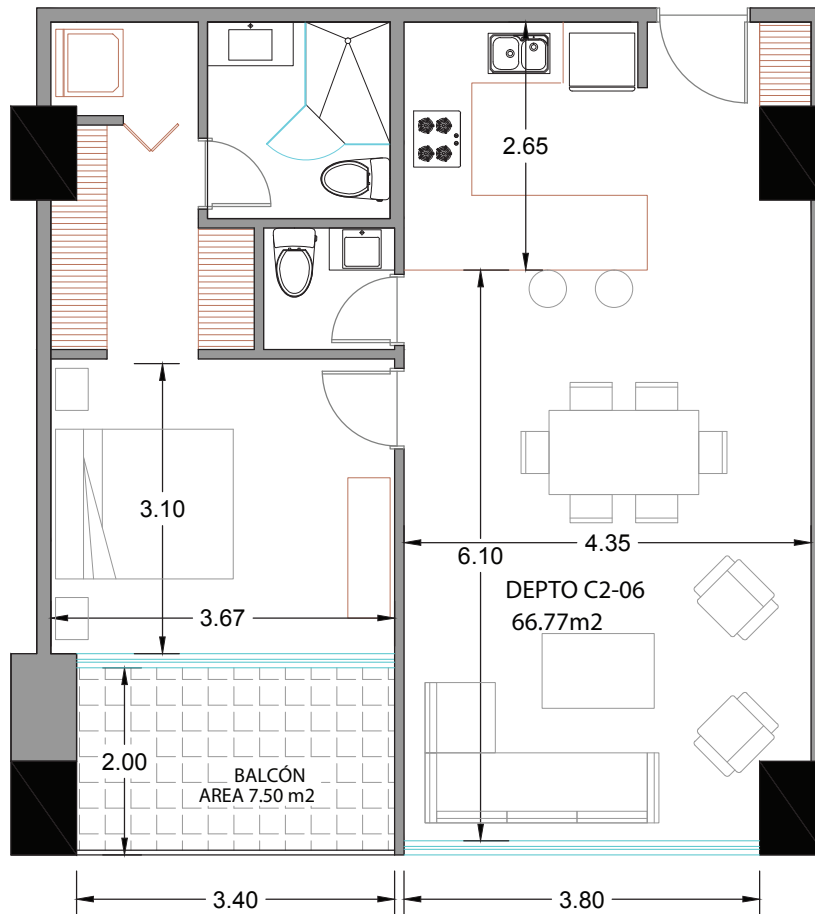

DEPARTAMENTO C2-06

PISO 2

1 dormitorio, 1,5 baños, cocina, sala, comedor, área de lavado, balcón, bodega y 1 parqueadero

66,77 m²

Av. Edmundo Carvajal y Alonso de Torres, Edificio Torres del Bosque