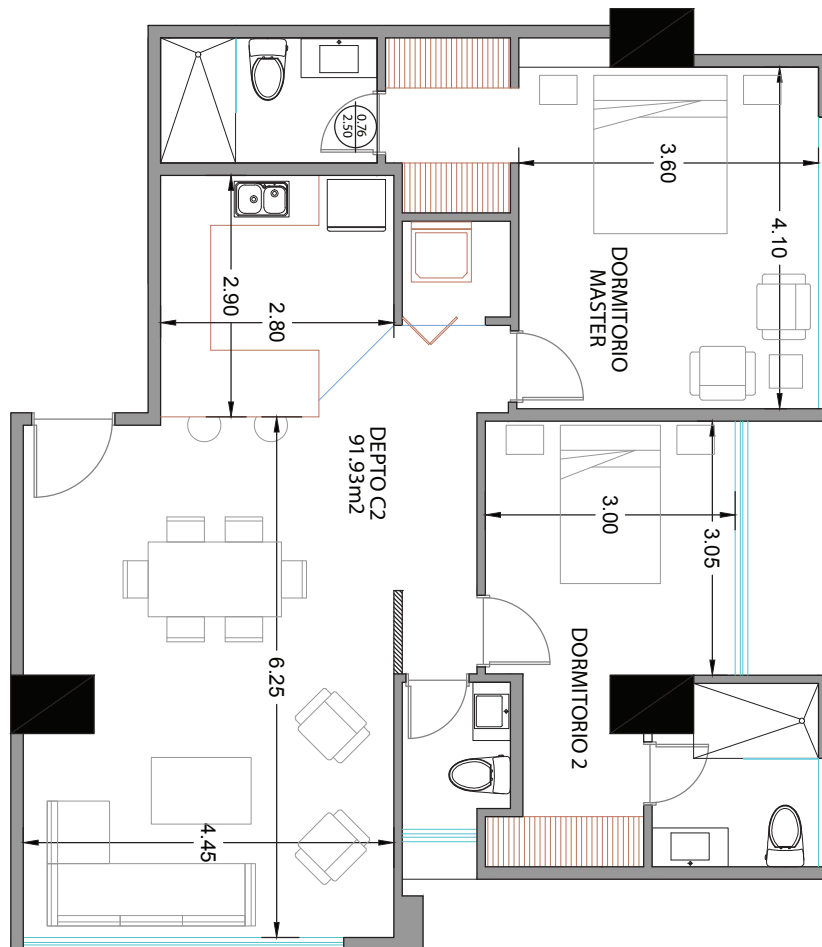

# DEPARTAMENTO C8-02

PISO 8

2 dormitorios, 2,5 baños, cocina, sala, comedor, área de lavado, balcón, bodega y 2 parqueaderos

91,93 m<sup>2</sup>

Av. Edmundo Carvajal y Alonso de Torres, Edificio Torres del Bosque