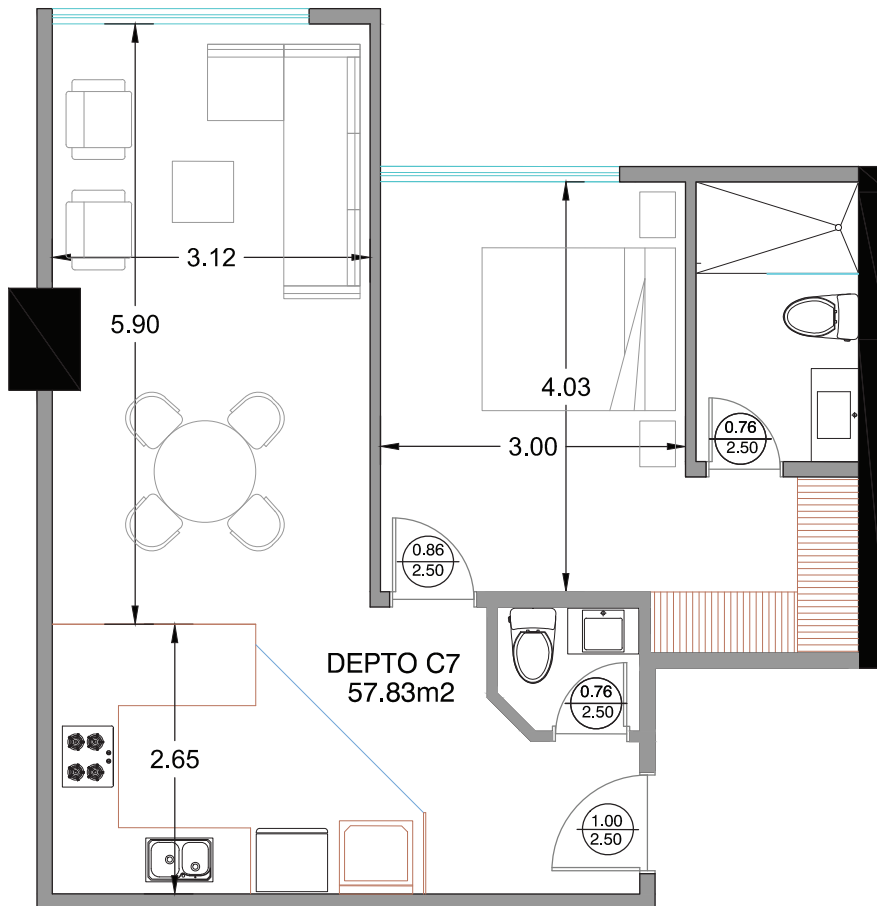

# DEPARTAMENTO C8-07

PISO 8

1 dormitorio, 1,5 baños, cocina, sala, comedor, área de lavado, balcón, bodega y 1 parqueadero

57,83 m<sup>2</sup>

Av. Edmundo Carvajal y Alonso de Torres, Edificio Torres del Bosque