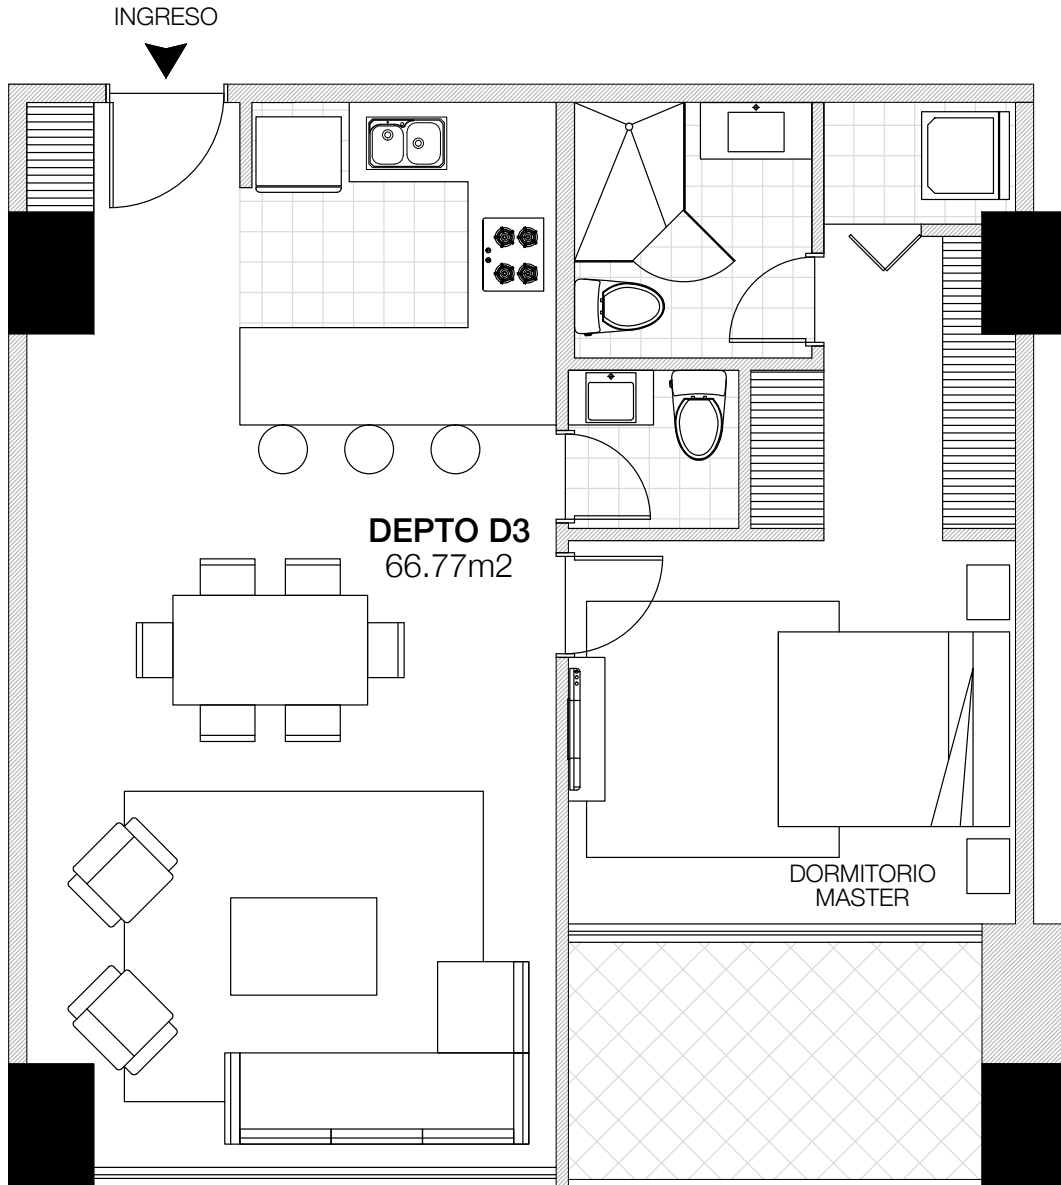

DEPARTAMENTO D2-03

PISO 2

1 dormitorio, 1,5 baños, cocina, sala, comedor, área de lavado, bodega y 1 parqueadero.

66,77 m²

TORRE D >

Av. Edmundo Carvajal y Alonso de Torres, Edificio Torres del Bosque